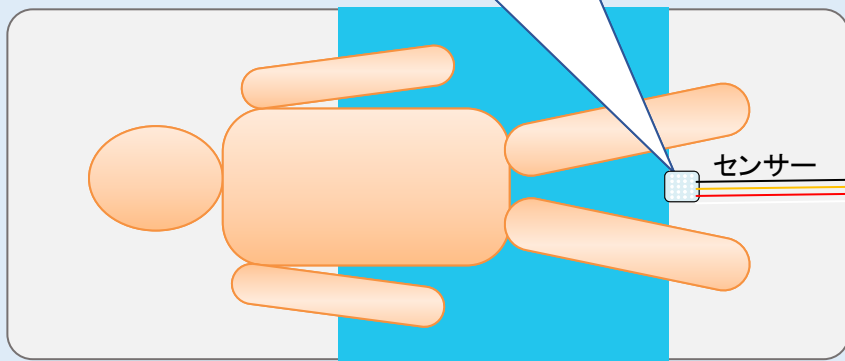

センサは膝の中間あたりに設置します。

センサーコントローラー

排便・排尿

ワイヤレスチャイム

センサは防水シート外のシートの下に固定します。

### 排便はニオイで、排尿は湿度で判定します。

#### 設置

- ◆ センサは出来るだけお尻に近い所に設置してください。
- ◆ センサーコントローラーの電源はUSB Cコネクターです。
- ◆ 排泄（排便と排尿）でチャイムが鳴ります。
- ◆ ワイヤレスチャイムは見通し100m位先まで電波が届きます。
- ◆ 防水シートの下はセンサが反応しません。
- ◆ 簡易防水のセンサーカバーを付属します。
- ◆ LEDの点灯具合で排便と排尿が区別できます。