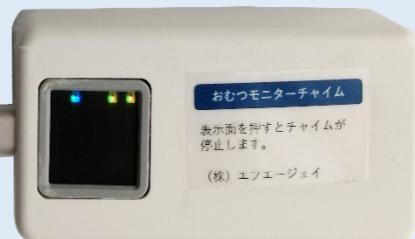

センサは膝の中間あたりに設置します。

センサーコントローラー

排便・排尿

ワイヤレスチャイム

センサは防水シート外のシートの下に固定します。

### 排便はニオイで、排尿は湿度で判定します。

#### 設置

- ◆ センサは出来るだけお尻に近い所に設置してください。
- ◆ センサーコントローラーの電源はUSB Cコネクターです。
- ◆ 排泄（排便と排尿）でチャイムが鳴ります。
- ◆ ワイヤレスチャイムは見通し100m位先まで電波が届きます。
- ◆ 防水シートの下はセンサが反応しません。
- ◆ 簡易防水のセンサーカバーを付属します。
- ◆ LEDの点灯具合で排便と排尿が区別できます。