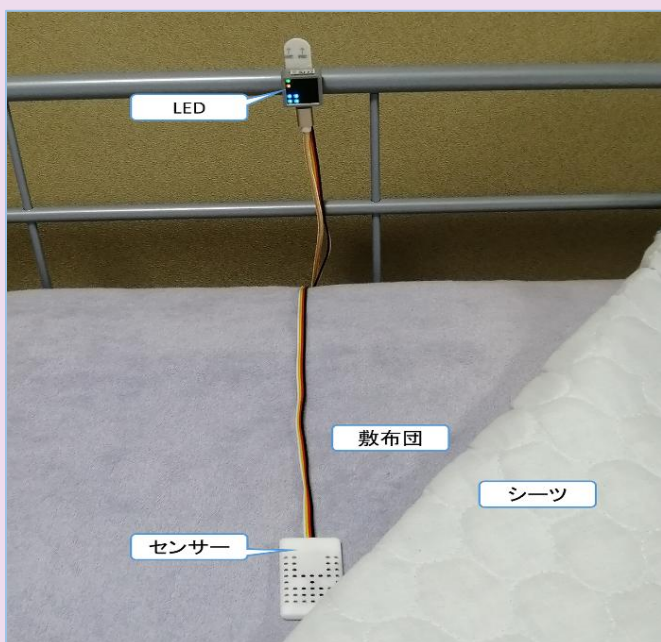

# おむつモニターmini

おむつを開けなくても  
排便・排尿がわかります

寝具内温度

- 34°以上 red
- 32°以上 orange
- 30°以上 magenta
- 28°以上 yellow
- 26°以上 green
- 26°未満 blue

安眠温度

ニオイレベル

排便レベル

排尿レベル