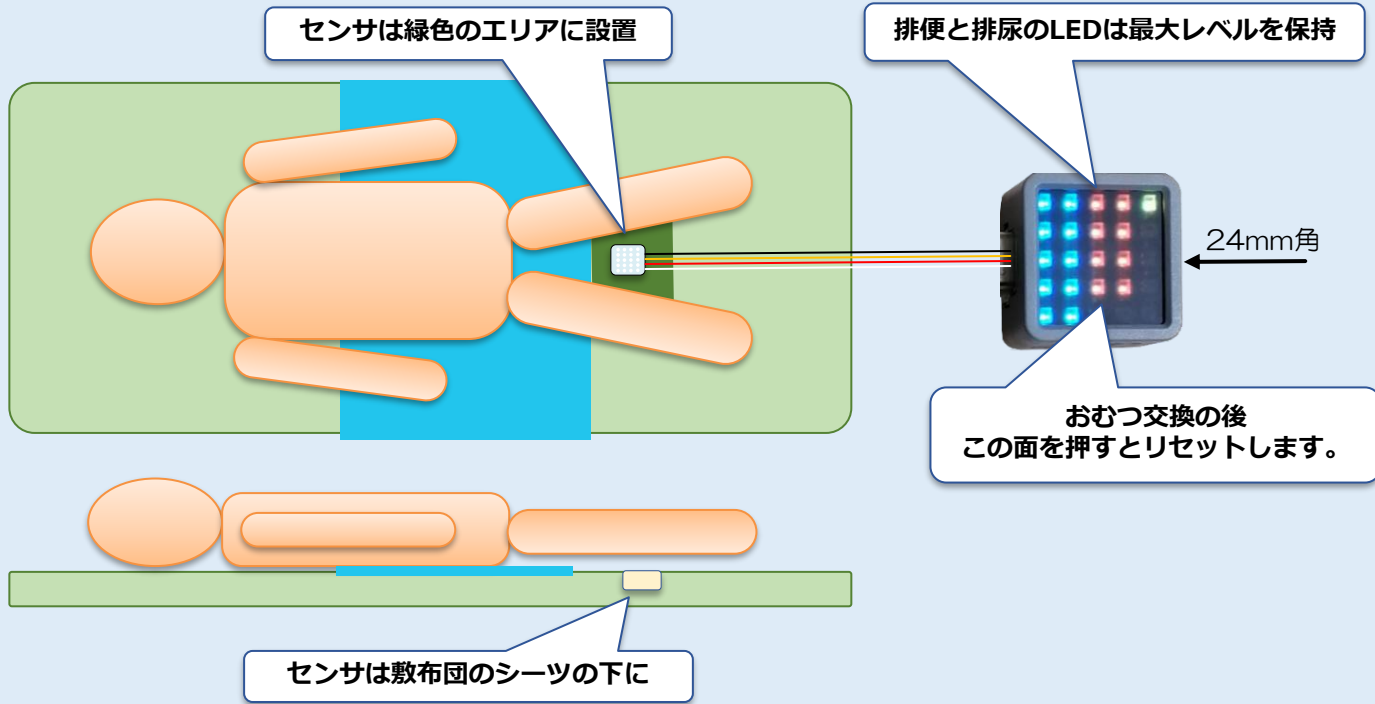

# おむつモニターmini

おむつを開けなくても  
排便・排尿がわかります

寝具内温度

- 34°以上 red
- 32°以上 orange
- 30°以上 magenta
- 28°以上 yellow
- 26°以上 green
- 26°未満 blue

安眠温度

ニオイレベル

排便レベル

排尿レベル