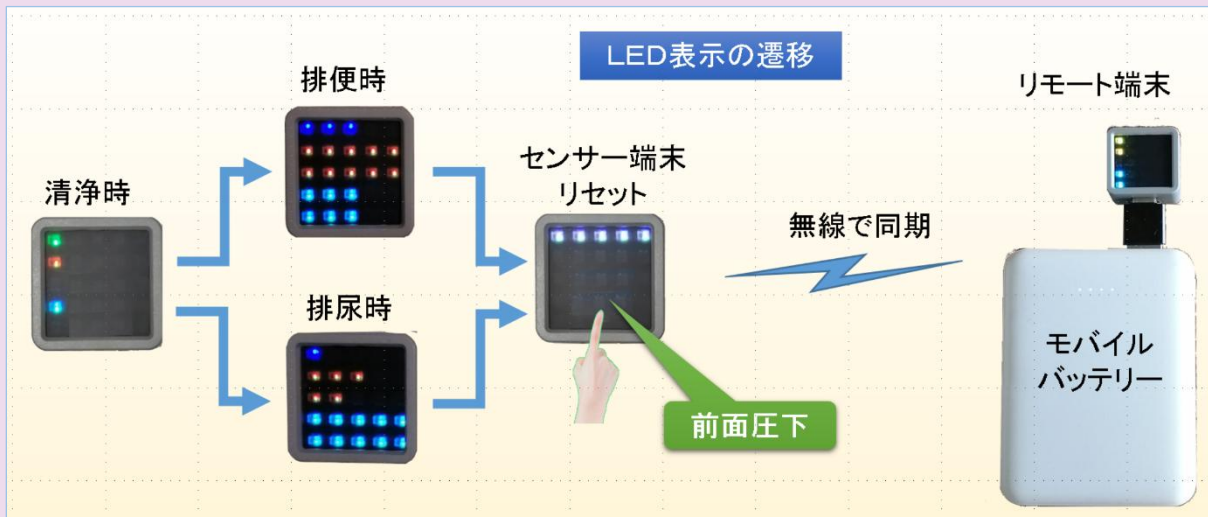

# おむつモニターmini

おむつを開けなくても  
排便・排尿がわかります

寝具内温度

- 34°以上 red
- 32°以上 orange
- 30°以上 magenta
- 28°以上 yellow
- 26°以上 green
- 26°未満 blue

安眠温度

ニオイレベル

排便レベル

排尿レベル